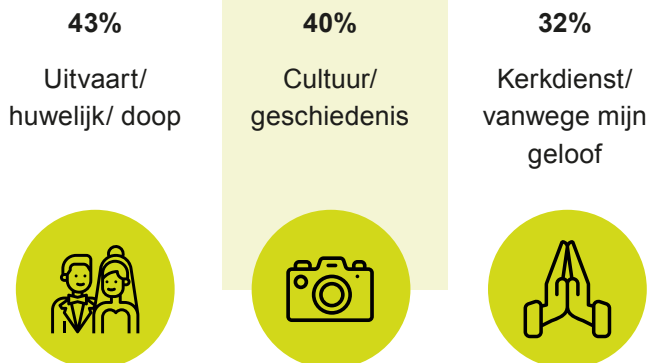

Met welke reden(en) bent u de afgelopen drie jaar weleens in een kerkgebouw geweest (binnen en/of buiten de gemeente)? – Top 3