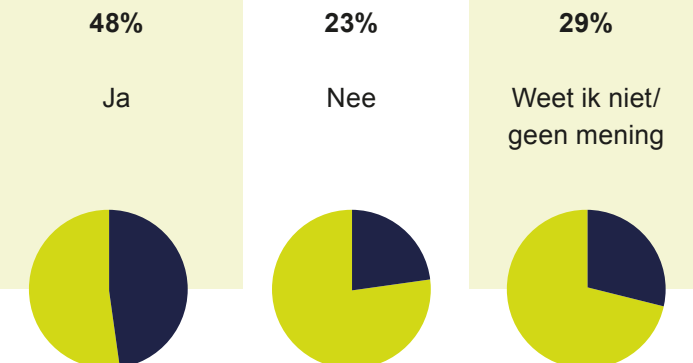

Als er geen kerkdiensten meer worden gehouden in de kerk die u nu (geregeld) bezoekt, zou u dan naar een andere kerk gaan?